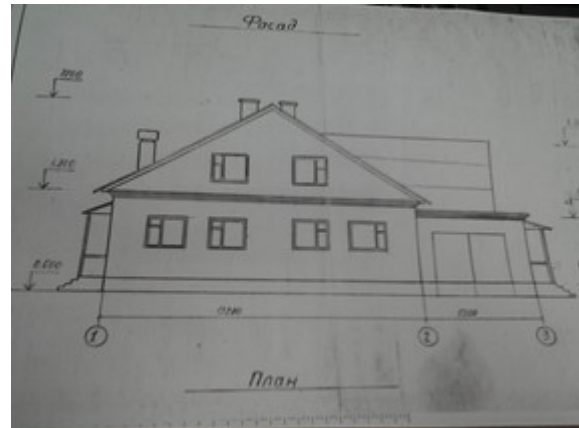

Продам загородную недвижимость

Территория: Тверская обл,
Калининский район,
деревня Головачево

Стоимость: **rub 1 950 000**

Объект: участок
участка: 25 соток

Комментарий: Продажа: участок площадью 25 соток. Расположение: Тверская область, Калининский район, деревня Головачево, Центральная улица. Коммуникации: газ по границе участка, электроснабжение, территория охраняется, на участке имеются дополнительные постройки. Категория земли - земли населенных пунктов, разрешенное использование - ИЖС. Оформлено в собственность. Сайт: <https://realty.jcat.ru/0fe03917/?utm_source=nndv&utm_medium=paidsearch>; Газ: по границе; Электричество: есть; Охрана: Есть.

Контакт:

телефон: (зарегистрируйтесь и войдите, чтобы увидеть), **смотреть на сайте:**

<https://tve-kalininskii.nndv.ru/zagorodnaia233927.aspx>

email (скрыт), отправить письмо через сайт:

<https://tve-kalininskii.nndv.ru/zagorodnaia233927pismo.aspx>

Размещено: с 14.06.18 13:12:21 до 14.06.19 13:12:21

Фото:

QR код (поднесите мобильный телефон для сканирования):