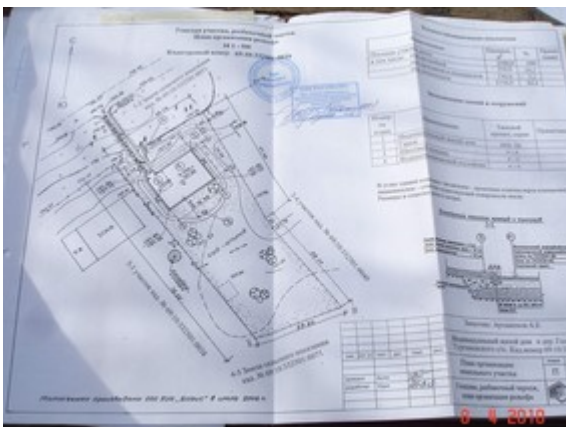

Продам загородную недвижимость

Территория: Тверская обл,
Калининский район,
деревня Головачево

Стоимость: **руб 2 600 000**

Объект: участок
участка: 25 соток

Комментарий: Продам: участок площадью 25 соток в деревне Головачево. На участке есть строение - дом 18х14 м. Построен только первый этаж с гаражом, погребом. Рядом с участком протекает река Шоша, недалеко лес. Природа замечательная. Участок находится в государственном комплексе Завидово. Расположение: 180 км. от МКАД, Тверская область, Калининский район, деревня Головачево, Центральная улица. Коммуникации: электроснабжение. Территория охраняется. Категория земли - земли населенных пунктов, разрешенное использование - ИЖС. Оформлено в собственность. Сайт: <https://realty.jcat.ru/0fe03917/?utm_source=nndv&utm_medium=paidsearch>; Электричество: есть; Охрана: Есть.

Контакт:

телефон: (зарегистрируйтесь и войдите, чтобы увидеть), смотреть на сайте:

<https://tve-kalininskii.nndv.ru/zagorodnaia231043.aspx>

email (скрыт), отправить письмо через сайт:

<https://tve-kalininskii.nndv.ru/zagorodnaia231043pismo.aspx>

Размещено: с 13.04.18 13:12:51 до 13.04.19 13:12:51

Фото:

QR код (поднесите мобильный телефон для сканирования):