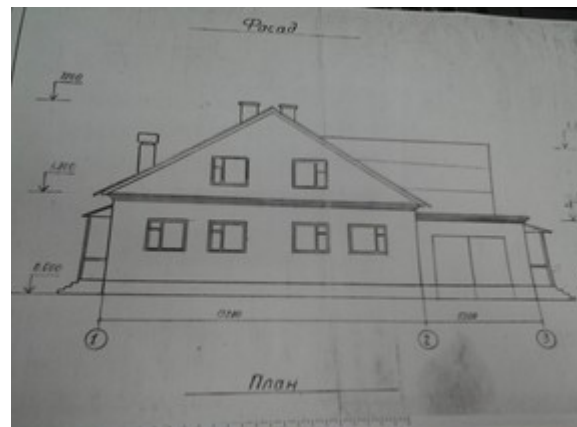

Продам загородную недвижимость

Территория: Тверская обл,
Калининский район,
деревня Головачево

Стоимость: **руб 2 600 000**

Объект: участок
участка: 25 соток

Комментарий: Продам: участок площадью 25 соток в деревне Головачево. На участке есть строение - дом 18х14 м. Построен только первый этаж с гаражом, погребом. Рядом с участком протекает река Шоша, недалеко лес. Природа замечательная. Участок находится в государственном комплексе Завидово. Расположение: 180 км. от МКАД, Тверская область, Калининский район, деревня Головачево, Центральная улица. Коммуникации: электроснабжение. Территория охраняется. Категория земли - земли населенных пунктов, разрешенное использование - ИЖС. Оформлено в собственность. Сайт: <https://realty.jcat.ru/0fe03917/?utm_source=nndv&utm_medium=paidsearch>; Электричество: есть; Охрана: Есть.

Контакт:

телефон: (зарегистрируйтесь и войдите, чтобы увидеть), смотреть на сайте:

<https://tve-kalininskii.nndv.ru/zagorodnaia231043.aspx>

email (скрыт), отправить письмо через сайт:

<https://tve-kalininskii.nndv.ru/zagorodnaia231043pismo.aspx>

Размещено: с 13.04.18 13:12:51 до 13.04.19 13:12:51

Фото:

QR код (поднесите мобильный телефон для сканирования):